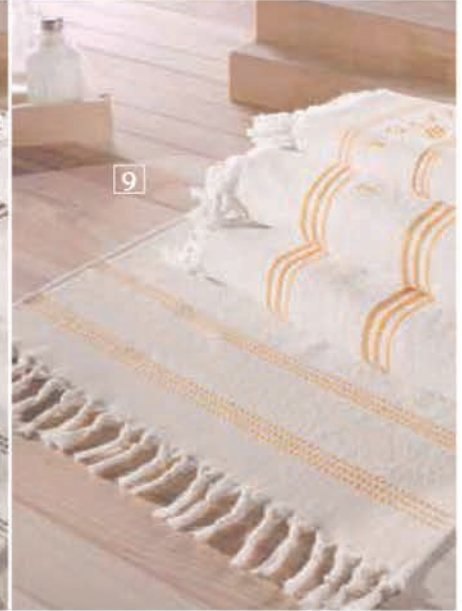

OTEL TEKSTİL ÜRÜNLERİ