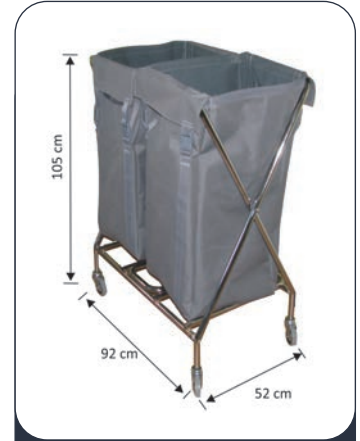

OTEL KAT VE TEMİZLİK ÜRÜNLERİ

7731

KAT ARABASI JUMBO KROM

7584

7585

7489

7496

7490

7500 | KROM

7501 | BOYALI

7361

7556 | 80 LT