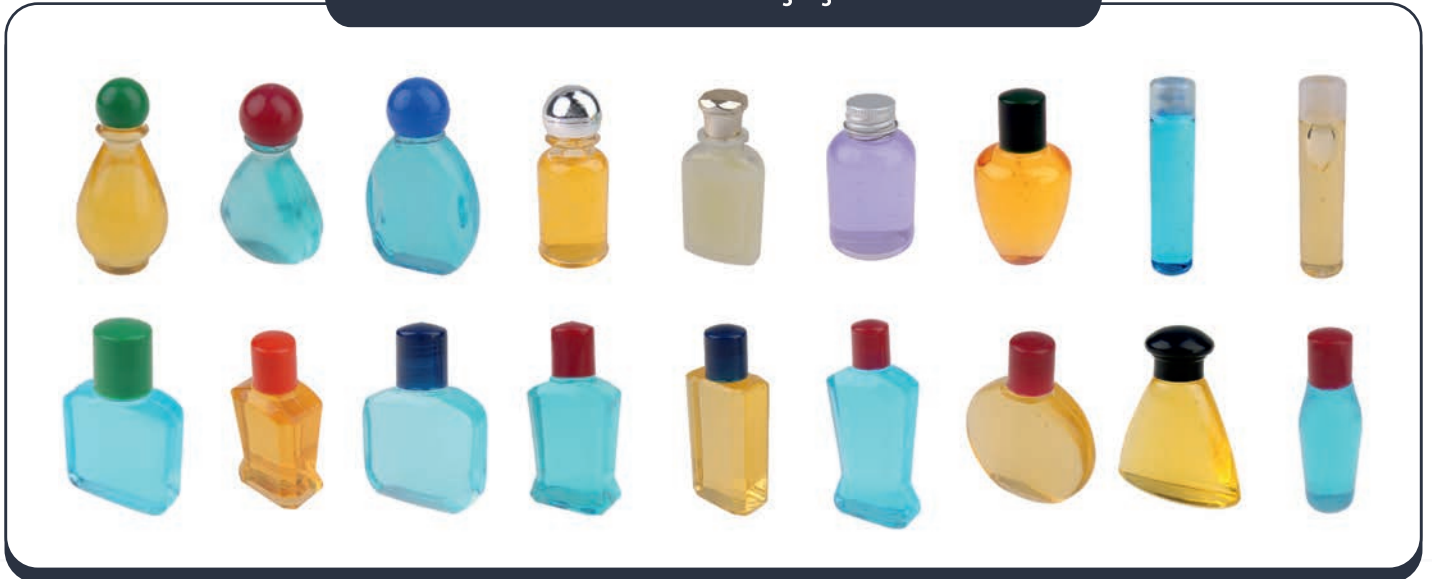

OTEL BUKLET ŞİŞELERİ