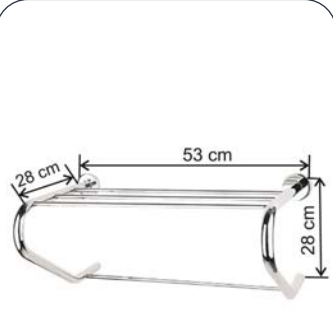

BANYO EKİPMANLARI

8032 | RAF HAVLULUK

304 KALİTE - DESTEKLİ