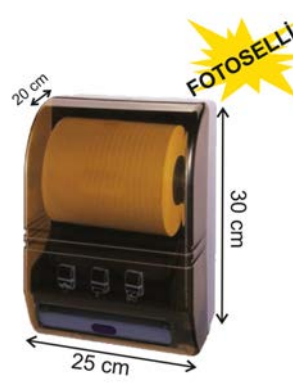

7574

FOTOSELLİ KAĞIT VERİCİ
KİLİT TERTİBATLI
KAĞIT ÖLÇÜSÜ: 21 cm
ABS SERT PLASTİK GÖVDELİ
ÖLÇÜLERİ: 20x25x30
ADAPTÖRLÜ