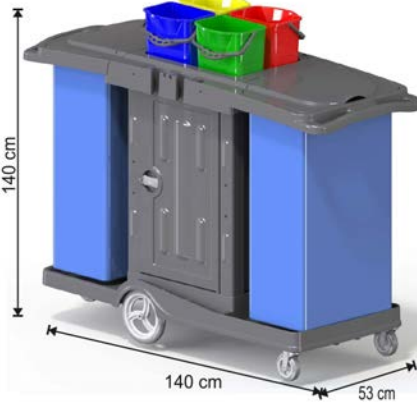

7358 | KAT ARABASI

DOLAPLI KAT ARABASI