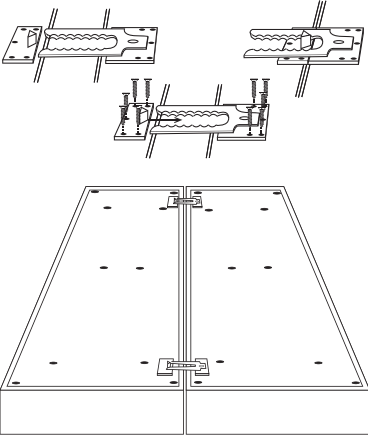

BİRLEŞTİRİCİ METAL APARAT

20 cm

80x200 cm

90x200 cm

100x200 cm

110x200 cm

120x200 cm

130x190 cm

140x190 cm (2P)

140x190 cm

ÖLÇÜ (cm)

140x200 cm

150x200 cm

150x200 cm (2P)

160x200 cm

160x200 cm (2P)

180x200 cm

180x200 cm (2P)

200x200 cm (2P)