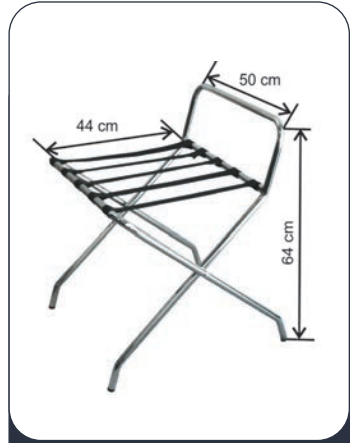

1501 | VALİZ SEHPASI

BOYALI