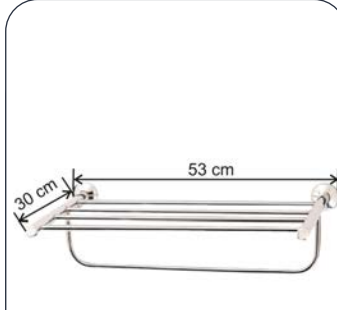

8033 | RAFLI HAVLULUK

304 KALİTE