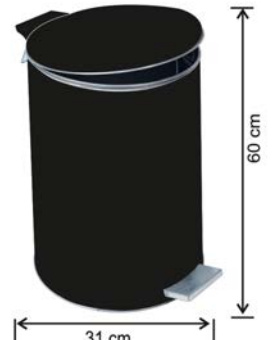

PEDALLI ÇÖP KOVASI

1096 - 35LT

GALVANİZ PEDALLI  
ÇÖP KOVASI  
İÇ KOVALI

1097 - 45LT

GALVANİZ PEDALLI  
ÇÖP KOVASI  
İÇ KOVALI

1098 - 35LT

PEDALLI ÇÖP KOVASI  
SİYAH MAT GALVANİZ  
İÇ KOVALI SU SIZDIRMAZ

1099 - 45LT